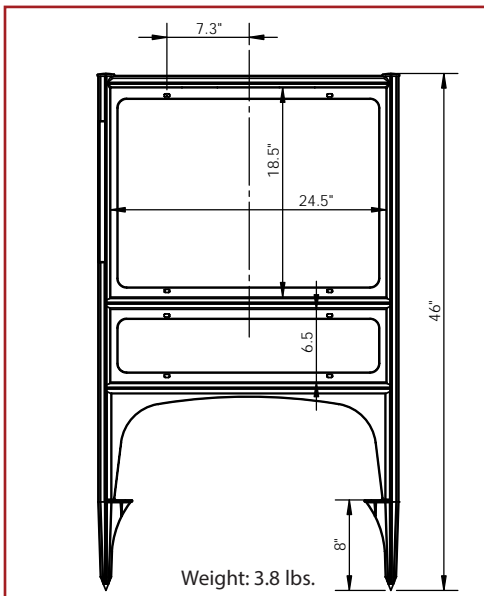

T-cade

Realicade

Realicade & T-cade

REALICADE DIMENSIONS

T-CADE DIMENSIONS

MADE IN THE USA

PLASTICADE®

100 Howard Avenue
Des Plaines, IL 60018
phone (800) 772-0355
fax (847) 966-8074
Plasticade.com